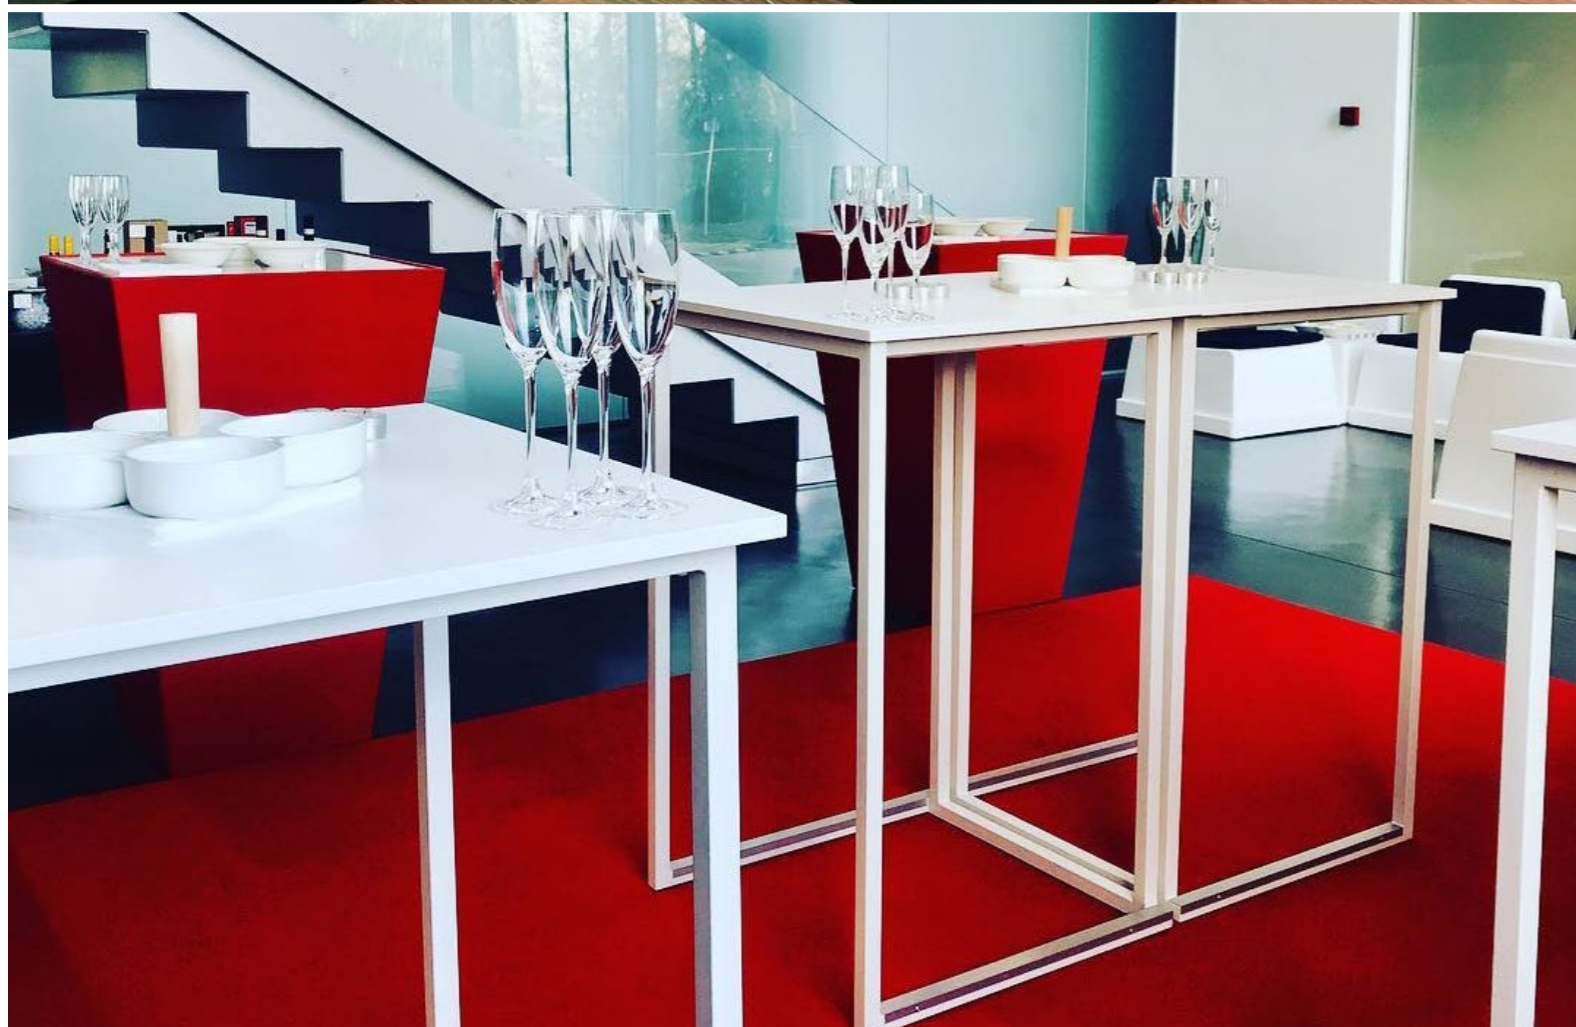

## ARTICLES

**Table haute Marshall**  
ø80 x Hauteur 110cm  
35€ HTVA

**Table double Marshall**  
L220 x H110 cm  
124€ HTVA

**Table V Marshall**  
L360 x H110 cm  
295€ HTVA

**Table longue Marshall**  
L500 x H110 cm  
477€ HTVA

**Table croix Marshall**  
ø380 x H110 cm  
394€ HTVA

**Konic Marshall**  
Hauteur : 40 / 75 / 110cm  
25€ / 25€ / 45€ HTVA

**Table haute Oslo**  
l70 x P70 x H108 cm  
27,5€ HTVA

**Table haute Oslo**  
l70 x P70 x H108 cm  
37,5€ HTVA

**Pupitre transparent Z**  
H120 cm  
98€ HTVA

LA GAMME DESIGN PEUT SE PLACER A L'INTERIEUR COMME A L'EXTERIEUR

EXCLU : DESK D'ACCEUIL

**Table haute Whitsunday**  
L180 x l70 x H110 cm  
75€ HTVA

**Table dinner Whitsunday**  
L180 x l70 x H74 cm  
75€ HTVA

**Desk d'accueil - Plexi blanc**  
L120 x l35 x H90 cm  
85€ HTVA

**Desk d'accueil - Plexi noir**  
L120 x l35 x H90 cm  
85€ HTVA