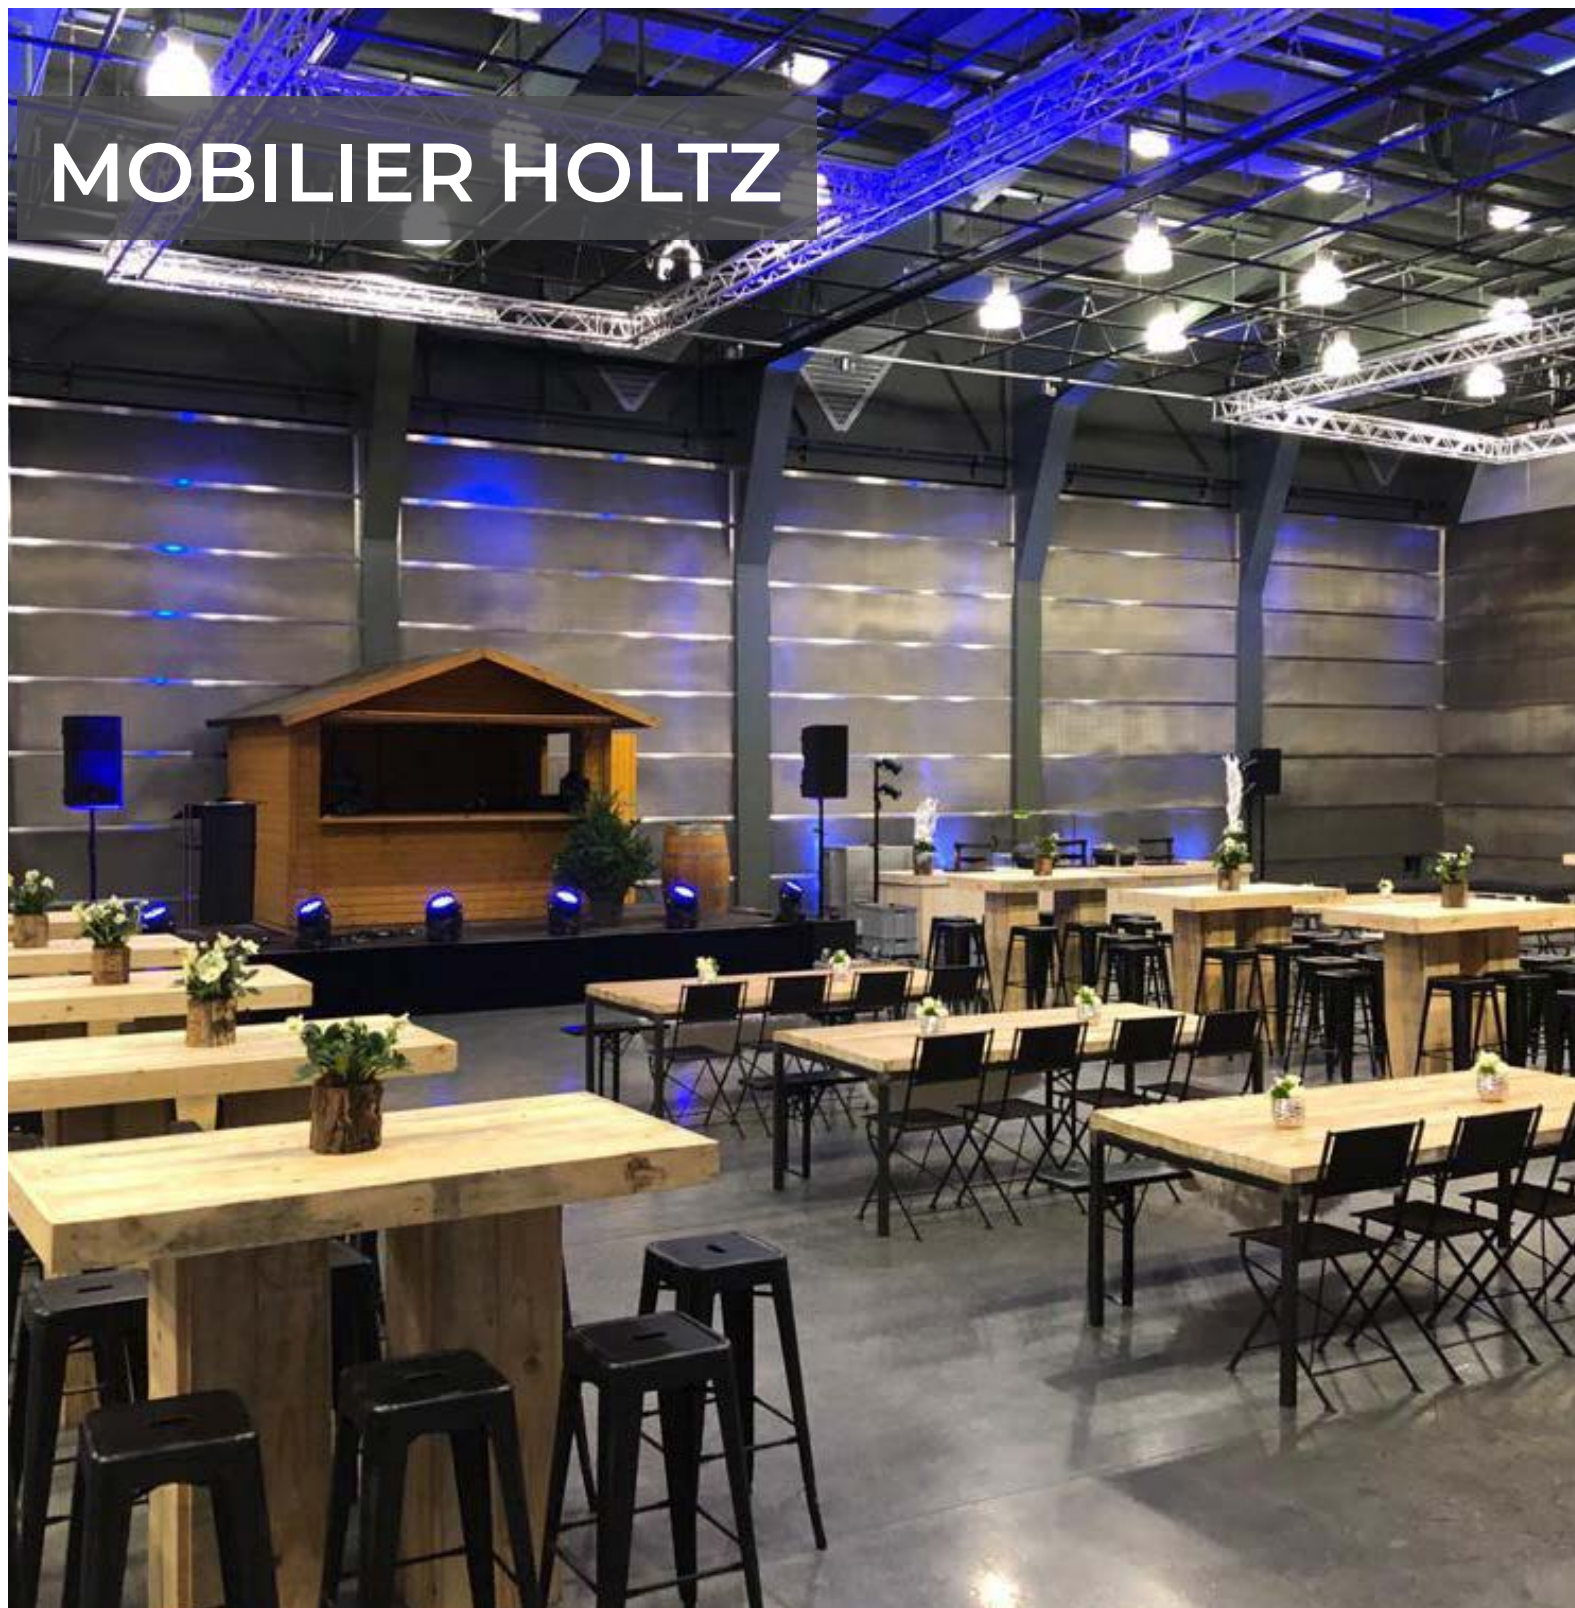

MOBILIER HOLTZ

ARTICLES

**Table haute simple**

L80 x l80 x H110 cm
27,5€ HTVA

**Table haute double**

L80 x l150 x H110 cm
45€ HTVA

**Bar avec plateau inox**

L150 x l80 x H115 cm
80€ HTVA

**Table de réception**

L220 x l95 x H75 cm - 6 pers.
93,5€ HTVA

**Buffet pliable**

L250 x l111 x H92,5 cm
95€ HTVA

**Fût de chêne**

225 litres
50€ HTVA

**Cube Holtz**

45 x 40 x 40cm
15€ HTVA

**Cube Holtz**

45 x 40 x 80cm
30€ HTVA

**Cube Holtz**

45 x 40 x 120cm
60€ HTVA

ARTICLES

**Barrière en bois avec socle**

L200 x H110 cm
10€ HTVA

**Potelet en bois avec corde**

H90 cm
9€ HTVA

**Panneau directionnel**

H200 cm - Avec socle
1 à 5 flèches
75 / 85 / 95 / 105 / 115€ HTVA

**Buffet Holtz & BT-Akkupole**

4 x 5 watts - Led - Louer par 4
250€ HTVA

**Table en chêne massif & fûts**