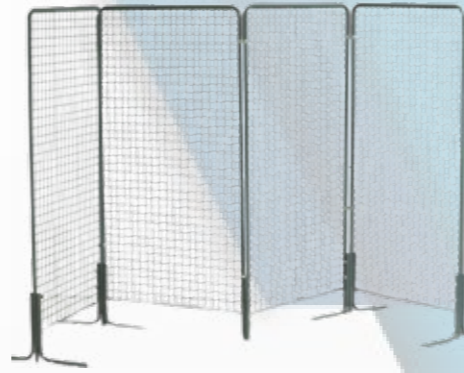

Grille exposition 15€

Connecteur 0,50€
Pied 1,50€
L100 x H200 cm