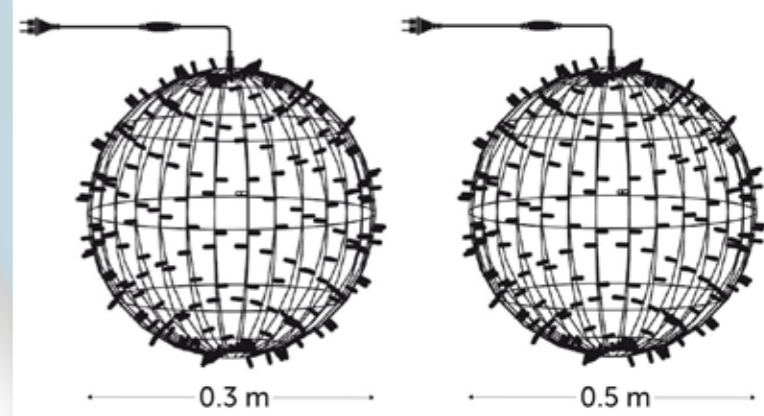

- Structure Truss autoportée
- Toile étanche et imperméable
- Installation sur pelouse et/ou béton

Prix sur demande

DIMENSIONS

- 10 x 7,5 x 3,5 mètres
- 10 x 15 x 3,5 mètres

Prix sur demande

INFOS & OPTIONS

- Structure Truss autoportée
- Toit transparent/panoramique
- 800 x 550 x cm

Prix sur demande

ECLAIRAGE

Arbre Cumberland
Hauteur 5000 cm
5000 led blanc chaud - IP44 - 230V
1650€ HTVA

Arbre illuminé Tampico - Hauteur variable
L250 x l120 x H120 cm
588 led blanc chaud (118 led flash) - IP44 - 24V
315€ HTVA