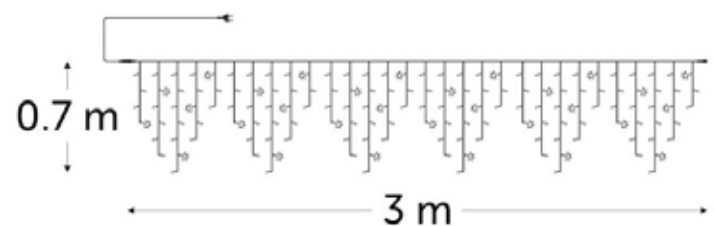

30€ HTVA

Rideau blanc froid

L200 x H300 cm

490 led blanc froid(196 led flash) - IP44 - 230V

35€ HTVA

Ridueau icicle flash

L120 cm

120 led blanc froid - IP44 - 230V