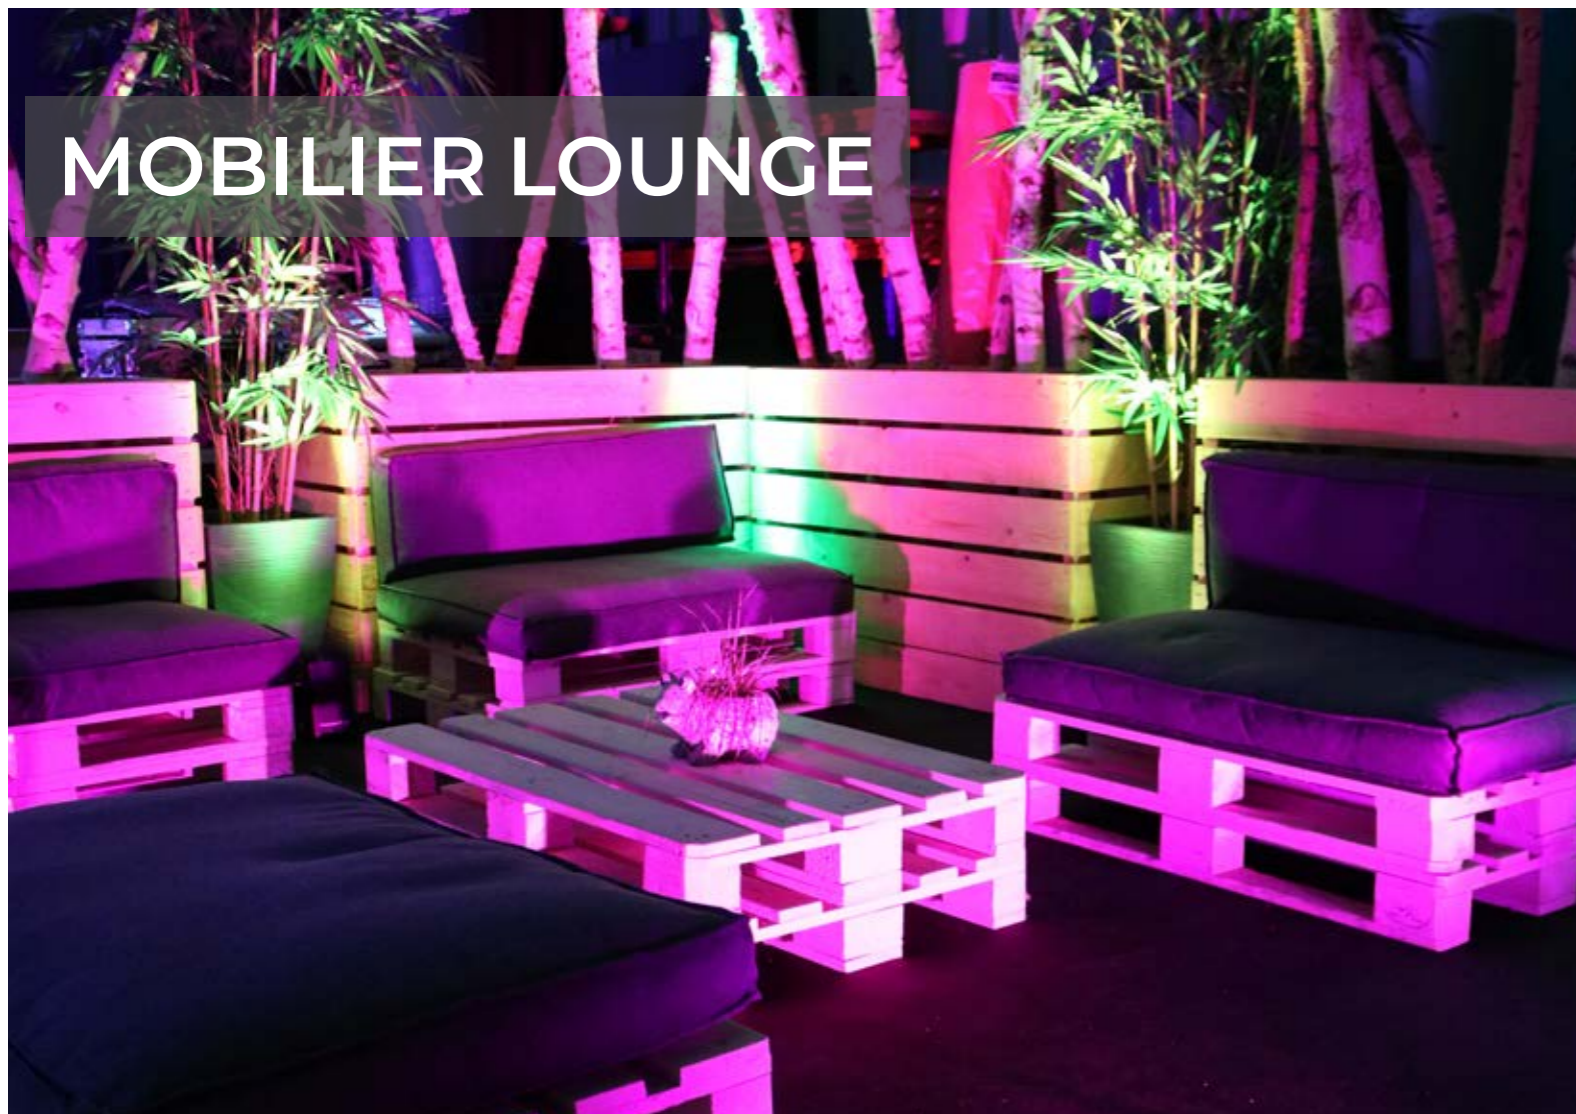

4 x 5 watts - Led - Louer par 4
250€ HTVA

**Table en chêne massif & fûts**

L250 x l80 x H90 cm
130€ HTVA

**Cagette en bois**

L50 x l40 x H30 cm
6€ HTVA

MOBILIER LOUNGE

ENSEMBLE SPRING - Coussin tissu

Grand sofa 4pers. : 240 x 80 x 43 cm
85€ HTVA