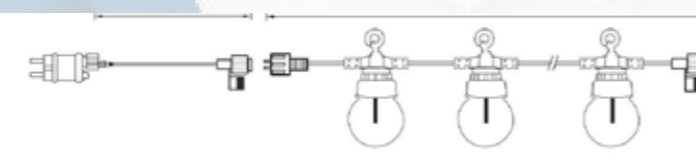

Guirlande guinguette

Longueur 1500 cm - Raccordable
Blanc chaud - IP 65 - 250V
30€ HTVA