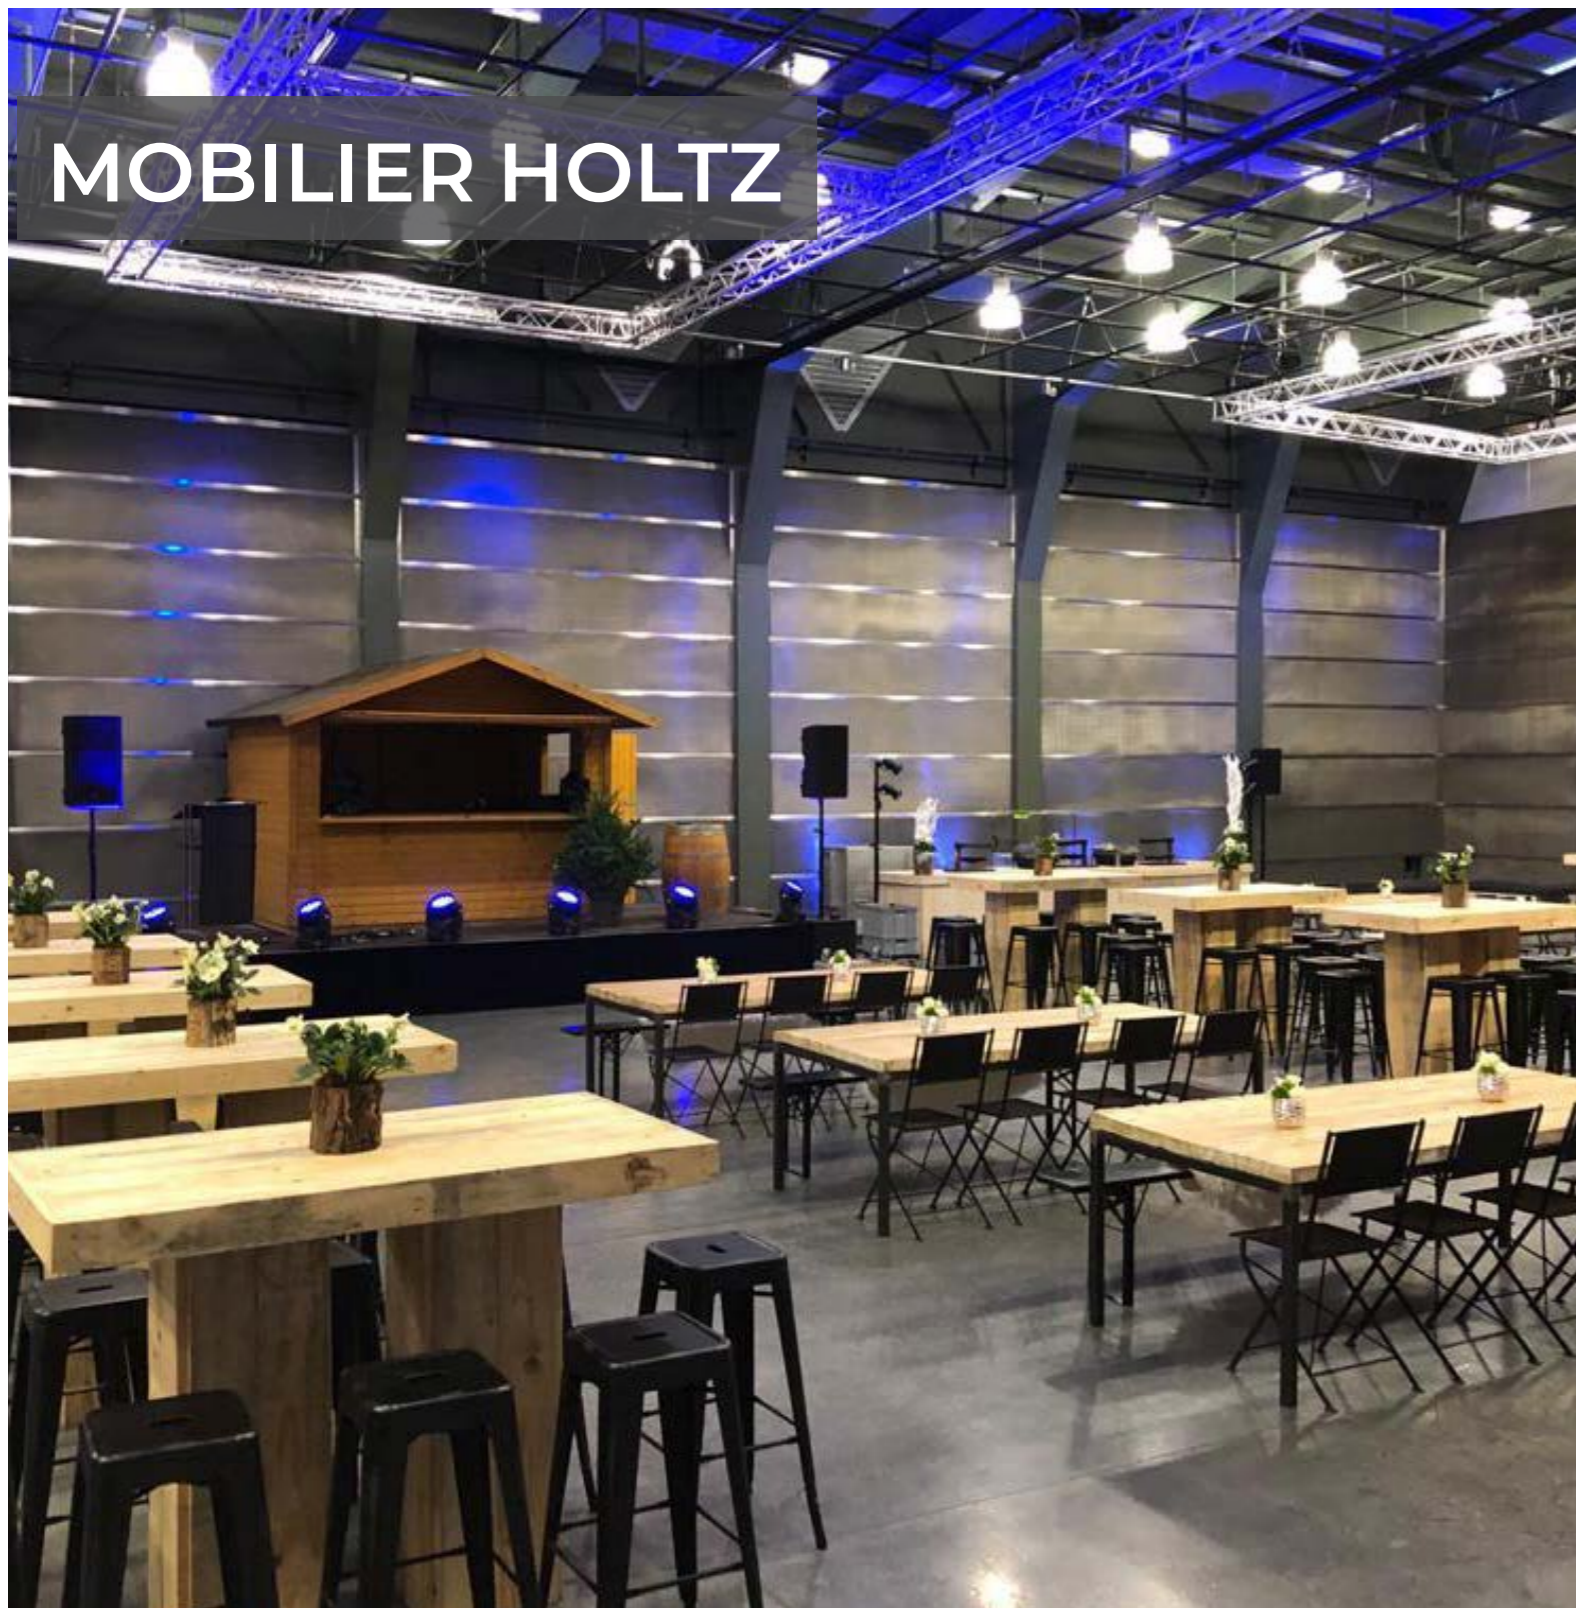

MOBILIER HOLTZ