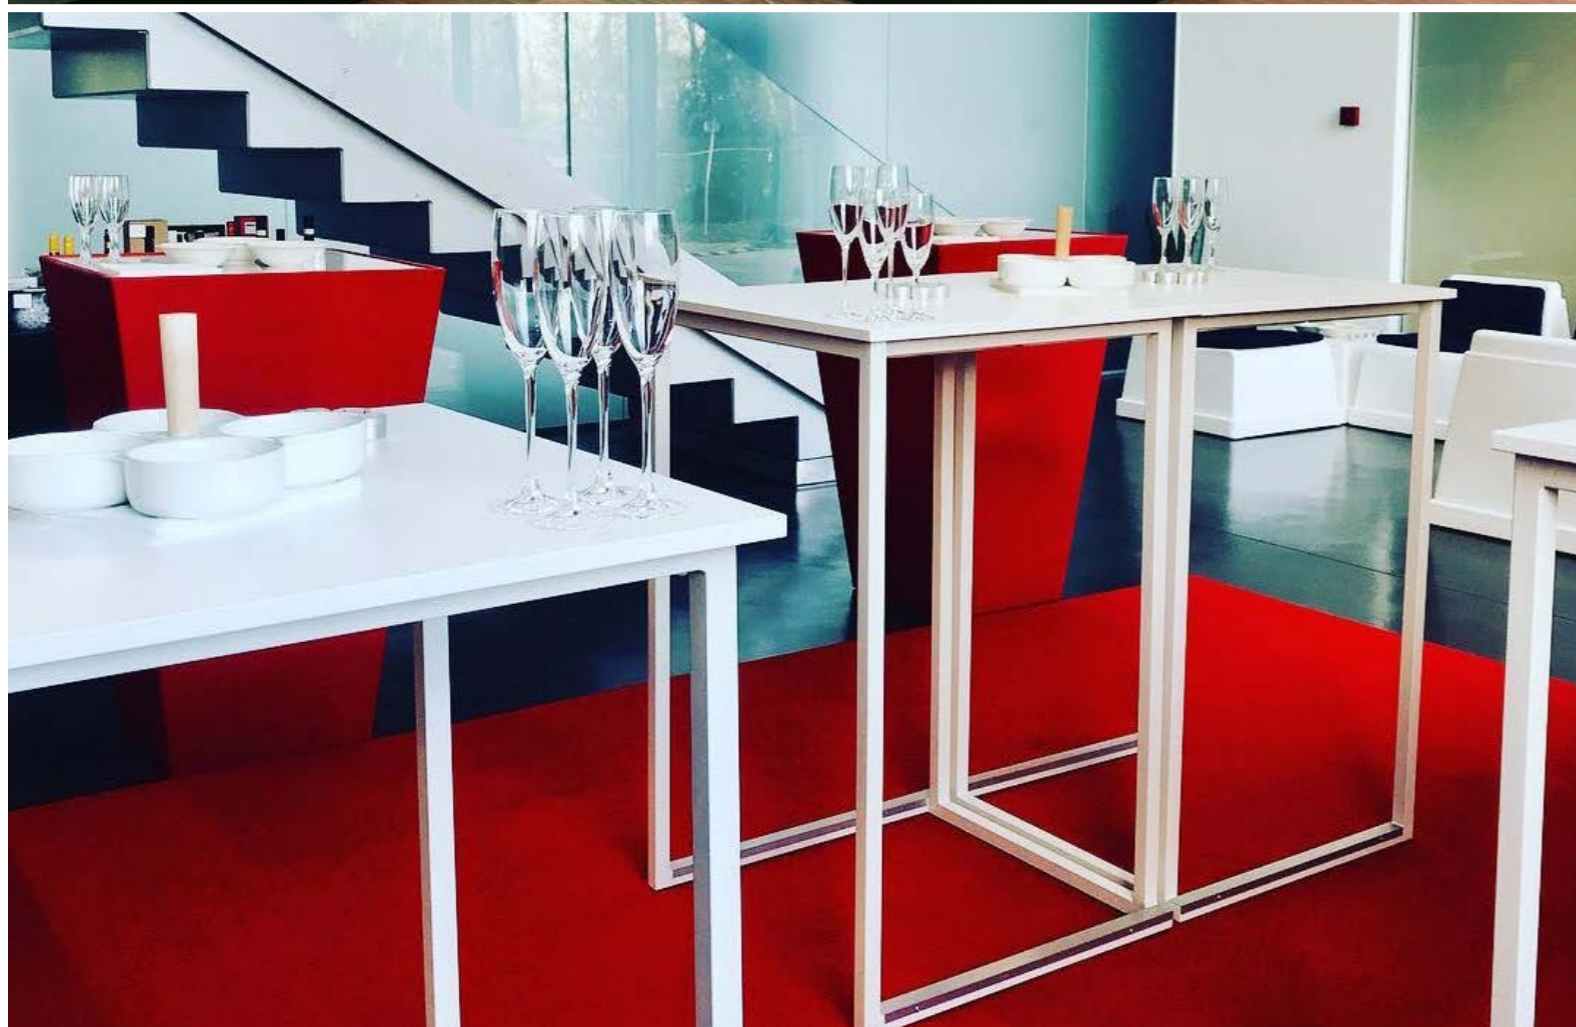

TOUTE NOTRE GAMME MARSHALL PEUT ETRE ECLAIREE