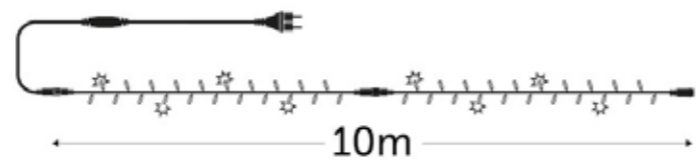

- Structure Truss autoportée
- Toit transparent/panoramique
- 800 x 550 x cm

Prix sur demande

ECLAIRAGE

Arbre Cumberland
Hauteur 5000 cm
5000 led blanc chaud - IP44 - 230V
1650€ HTVA

Arbre illuminé Tampico - Hauteur variable
L250 x l120 x H120 cm
588 led blanc chaud (118 led flash) - IP44 - 24V
315€ HTVA

Playlight sphère
ø 30 / 50 cm
320 / 120 led blanc chaud - IP44 - 230V
22€ / 32€ HTVA

Guirlande Flickerlight flash

L1000 cm
 100 led flash blanc - IP44 - 230V
 11€ HTVA

Droplight fixe ou flash

L300 x H200 cm
 378 led blanc chaud - IP44 - 24V
 35€ HTVA