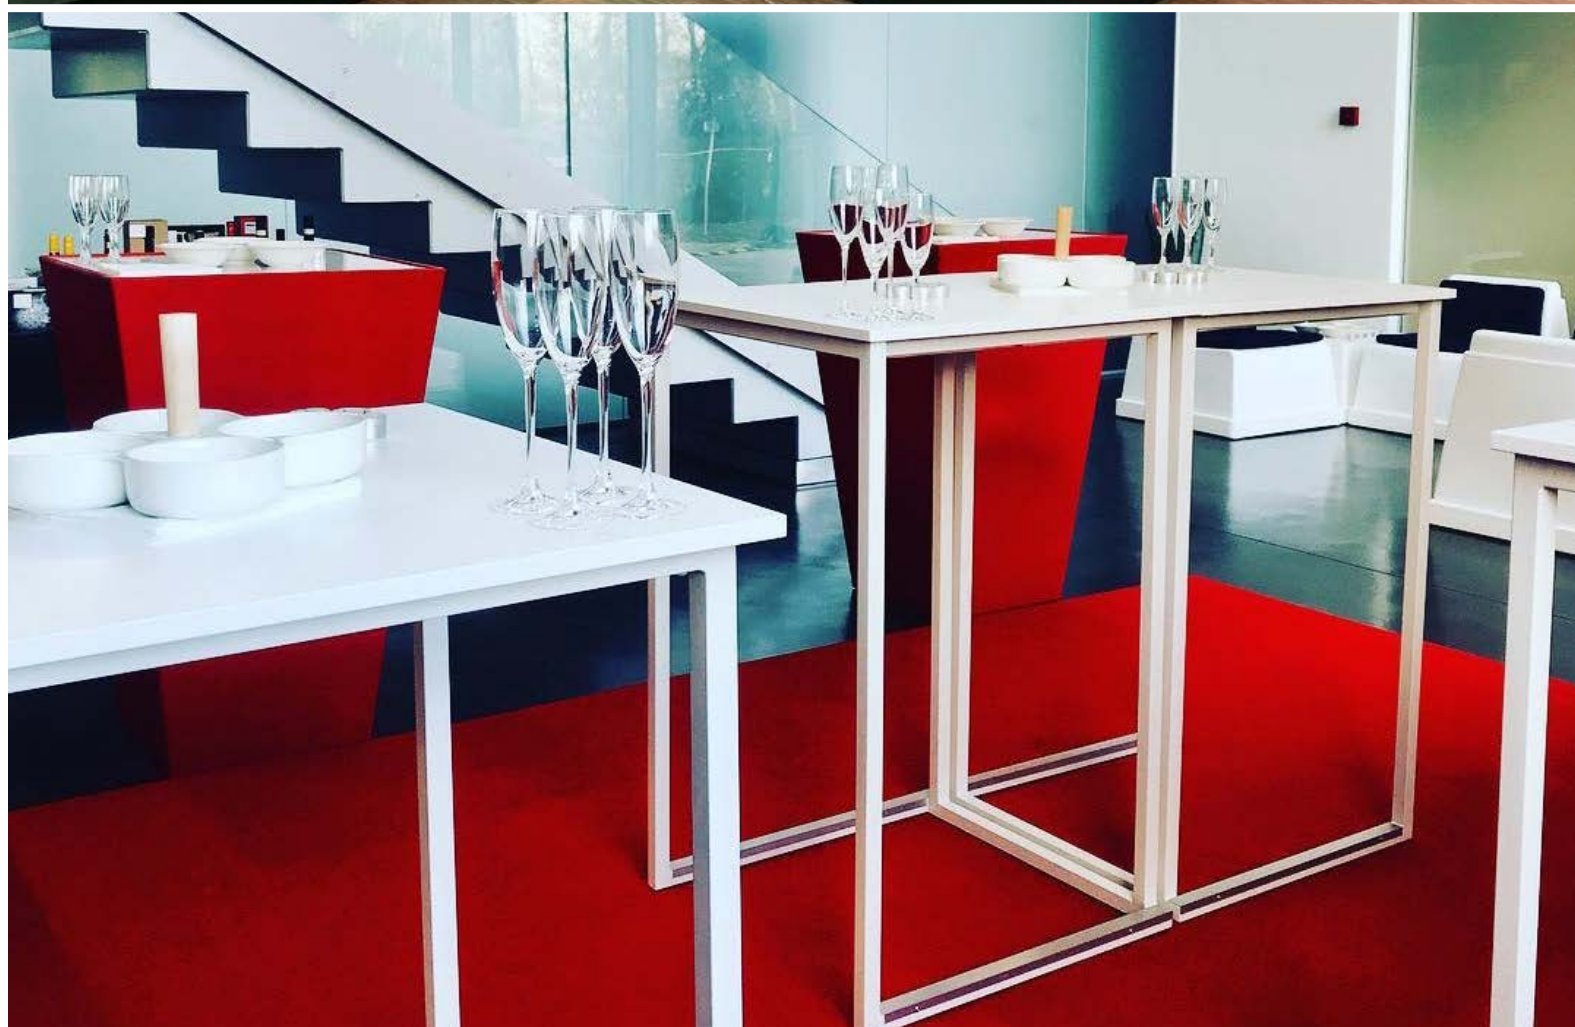

MOBILIER DESIGN

TOUTE NOTRE GAMME MARSHALL PEUT ETRE ECLAIREE

ARTICLES

Table haute Marshall

ø80 x H110cm
35€ HTVA

Table double Marshall

L220 x H110 cm
124€ HTVA

Table V Marshall

L360 x H110 cm
295€ HTVA

Table longue Marshall

L500 x H110 cm
477€ HTVA

Table croix Marshall

ø380 x H110 cm
394€ HTVA

Konic Marshall

Hauteur : 40 / 75 / 110cm
25€ / 25€ / 45€ HTVA

Table haute Oslo

l70 x P70 x H108 cm
27,5€ HTVA

Table haute Oslo

l70 x P70 x H108 cm
37,5€ HTVA

Pupitre transparent Z

H120 cm
98€ HTVA

LA GAMME DESIGN PEUT SE PLACER A L'INTERIEUR COMME A L'EXTERIEUR

EXCLU : DESK D'ACCEUIL

ARTICLES

Table dinner Whitsunday
L180 x l70 x H74 cm
75€ HTVA

Desk d'accueil - Plexi blanc
L120 x l35 x H90 cm
85€ HTVA

Desk d'accueil - Plexi noir
L120 x l35 x H90 cm
85€ HTVA

LA GAMME DESIGN PEUT SE PLACER A L'INTERIEUR COMME A L'EXTERIEUR