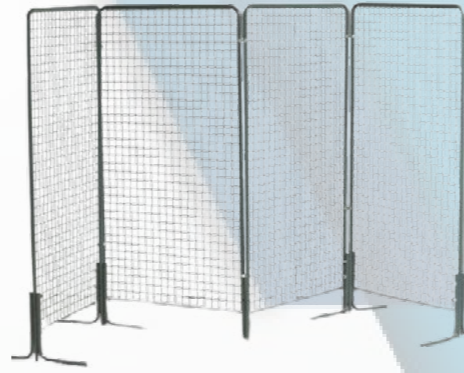

Grille exposition 15€

Connecteur 0,50€
Pied 1,50€
L100 x H200 cm